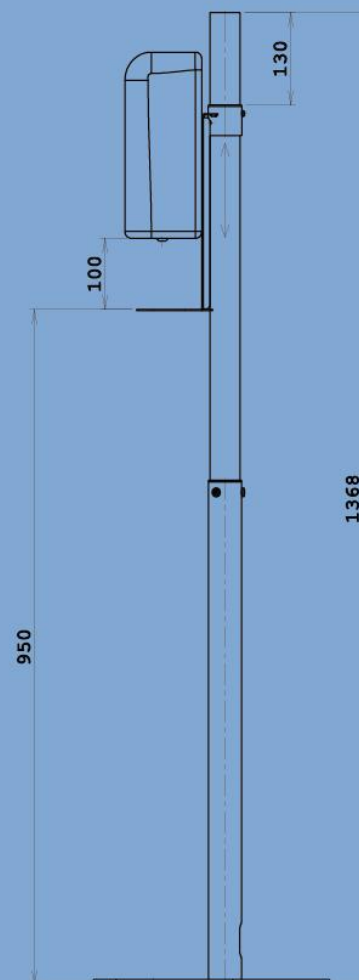

DISPENSER AUTOMATICO GEL CON PIANTANA SNS-PA#1368

Piantana da pavimento per dispenser automatico di gel. Facile da regolare all'altezza appropriata. Ideale per aree ad alto traffico come atri, ristoranti, negozi, scuole, università, ospedali e altro ancora.

Dimensioni	85L x 145P x 1368H (mm) / Altezza dispenser regolabile

Installazione	Piantana robusta per installazione a pavimento

Material	Metal, INOX 306, ABS

Specifiche tecniche del dispenser automatico gel pag. 2