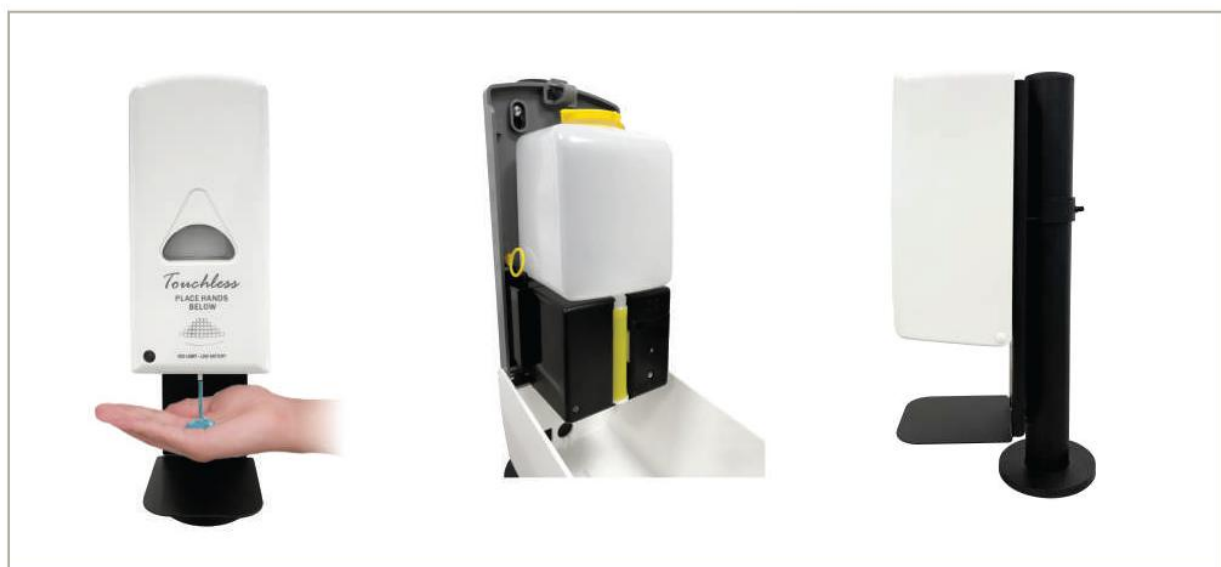

SOLUZIONI DI SUPPORTO PER DISPENSER AUTOMATICI GEL

DISPENSER AUTOMATICO DA MURO SNS-PA#M

Semplice supporto a parete incluso di distributore automatico di gel per mani senza contatto per disinfettare le mani.
Facile installazione a muro con kit di viti incluse

Dimensioni	13L x 18P x 30H (mm)
Tipologia Sensore	Raggi Infrared
Distanza rilevazione	10(+/-2) cm
Capacità liquido	1000ml
Alimentazione	x4 C Batteria (non incluse) / Durata batterie 30.000 erogazioni
GEL refill	Facile rabbocco dalla parte superiore. Chiusura di sicurezza con chiave
Materiali	Acciaio, INOX 306, Plastica ABS
Montaggio	4 Viti (ISO 7050 4.2 x 16)

VERSIONE SENZA PIATTINA SNS-PA#M0

DISPENSER AUTOMATICO DA BANCO SNS-PA#50

Semplice supporto da tavolo incluso distributore automatico di gel per mani touchless per la sanificazione delle mani. Facile installazione su banco o tavolo senza necessità di forare il piano.

Dimensioni	85L x 145P x 50H (mm) / Altezza regolabile su palo principale
Tipologia sensore	Raggi Infrarad
Distanza rilevazione	10(+/-2) cm
Capacità liquido	1000ml
Alimentazione	x4 C Batterie (non incluse) / Durata batterie 30.000 erogazioni
GEL refeil	Facile rabbocco dalla parte superiore. Chiusura di sicurezza con chiave
Materiale	Acciaio, INOX 306, Plastica ABS
Montaggio	4 viti (ISO 7050 4.2 x 16) o adesivo 3M VHB 5952 incluso